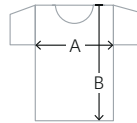

## HAKRO COTTON TEC DAMEN POLOSHIRT

Funktionelles Poloshirt für Damen in edler Single-Jersey-Optik mit hochwertig verarbeiteter, modisch schmaler 4-Loch-Knopfleiste mit extra haltbar angenähten, bruchsicheren Knöpfen in der Kontrastfarbe anthrazit mit dem gelaserten HAKRO Schriftzug. Mit Ersatzknopf und kontrastfarbigem Halsspiegel. Kragennaht und Innenseite der Seitenschlitze sind mit kontrastfarbigem Gewebeland belegt, die Knopfleiste wird verstärkt durch dekoratives Ton-in-Ton-Gewebeland. Hergestellt durch ein spezielles Strickverfahren, bei dem zwei Garne zu einem Cotton Tec-Double-Face-Material verarbeitet werden. Dabei entsteht an der Außenseite eine besonders feine Single-Jersey-Oberfläche aus langstapeliger, gekämmter und ringesponnener Baumwolle und an der Innenseite eine Mesh-Lage aus der Funktionsfaser TRIACTIVE. Dadurch ist das Poloshirt temperaturregulierend, weil Feuchtigkeit schnell an die Außenseite transportiert wird, wo sie verdunsten kann. Gedrucktes HAKRO Necklabel für höchsten Tragekomfort und gewebtes HAKRO Flaglabel an der linken Seitennaht.

### Maßtabelle

Größe	XS	S	M	L	XL	2XL	3XL
A 1/2-Oberweite	42,5	44,5	46,5	49,5	52,5	55,5	58,5
B Länge	65	66	67	68	69	70	71

Alle Maßtabellen und Größenangaben unter Vorbehalt! Durch Schnittoptimierungen kann es zu geringfügigen Maßabweichungen kommen, weshalb wir eine Anprobe bei einem autorisierten HAKRO Fachhändler empfehlen. Maßtoleranzen bei 1/2-Oberweite +/- 1,5 cm und Länge +/- 2 cm.